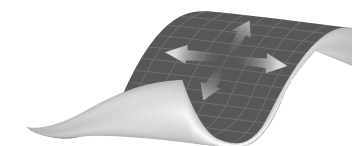

SLOŽENÍ | ZLOŽENIE

90% Nylon | Nylon; 10% Elastan | Elastan.

VZHLED | VZHĽAD

High tech nylon | Vysokotechnologický nylon

HMOTNOST LÁTKY | HMOTNOSŤ TKANINY

260 g/m²

HMOTNOST | VEĽKOSTI

42-44-46-48-50-52-54-56-58-60-62-64

OBAL | OBAL

1/20

CERTIFIKACE | CERTIFIKÁTY

CE I CAT