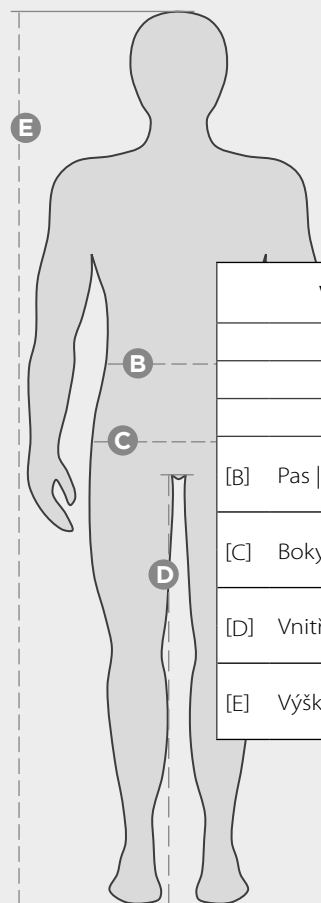

## Spríevodca veľkosťami.

Nohavice NEXT G zaručujú maximálnu voľnosť pri pohybe. Aby ste mohli využiť výhody tejto vlastnosti, odporúčame vám brať miery priamo na tele, aby ste si vybrali správnu veľkosť. Ak odmerané údaje nezodpovedajú presne nejakej veľkosti v tabuľke, odporúčame vám zvoliť si nasledujúcu väčšiu veľkosť, aby ste sa cítili pohodlnejšie. Rozpätie výrobnjej tolerancie vzhľadom na rozmery veľkosti môže byť +/- 3 %.