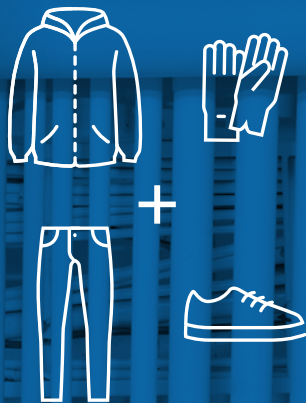

VESTIRE BENE,
LAVORARE MEGLIO
/ DRESS WELL,
WORK BETTER / DE
BONS VÊTEMENTS
POUR TRAVAILLER
MIEUX / VESTIR BIEN,
TRABAJAR MEJOR /
SICH GUT ANZIEHEN,
BESSER ARBEITEN /
DOBŘE OBLEČENÍ SE
PRACUJE LÉPE