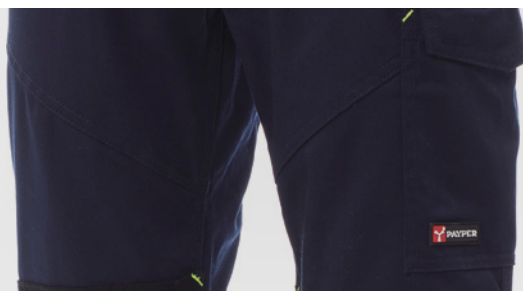

El **azul eléctrico**, también llamado royal blue o power blue, es el brillante tono protagonista de esta colección Workincolors. Es un color que **expresa energía y fiabilidad** a la vez, por lo que es apropiado para representar el mundo de los **técnicos instaladores** en especial y también para dar un toque de **dinamismo a los contextos** profesionales más variados. La colección también comprende propuestas de vestuario de color gris melange y azul marino.

Elektrisches Blau, auch Königsblau oder Power Blue genannt, ist der brillante Farbton im Mittelpunkt dieser Workincolors-Kollektion. Es ist eine Farbe, die **Energie und Zuverlässigkeit** ausdrückt und sich daher besonders gut dafür eignet, die Branche der **technischen Installateure** zu repräsentieren, aber auch, um einer **Vielzahl von beruflichen Umfeldern einen erfrischenden Touch** zu verleihen. Die Kollektion enthält auch Kombi-Vorschläge in Grau meliert und Marineblau.

Elektrická modrá, rovněž zvaná královská modrá nebo power blue, je brilantním odstínem uprostřed této kolekce Workincolors. Je to barva, která **vyjadřuje zároveň energii a spolehlivost**, a proto je zvláště vhodná k tomu, aby reprezentovala svět **instalačních techniků**, ale také k tomu, aby dodala **živost v nejrůznějších profesionálních kontextech**. Kolekce obsahuje rovněž nabídky kombinace šedé melanzové a námořnické modré.