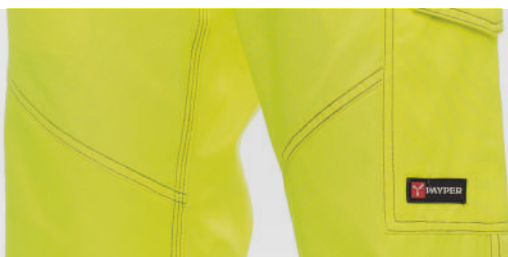

WORKIN  
COLORS

08

**Giallo e arancio fluo** sono colori che **spiccano** e che è importante indossare quando è necessario **farsi notare** per motivi di **sicurezza**. Caratterizzano infatti questa collezione Workincolors, che raccoglie alcuni dei principali capi **alta visibilità** del catalogo Payper, con proposte **per ogni stagione**: un must have per gli **operatori stradali, per chi lavora all'aperto, in cantiere** e in tutte quelle condizioni in cui la **migliore protezione è mettersi ben in vista**.

**Yellow and orange fluo** are colours which **stand out** and which it is important to wear when needing to **be noticed** for **safety** reasons. In fact they are a feature of this Workincolors collection, which brings together some of the main **high-visibility** clothes from the Payper catalogue, with suggestions **for every season**: a must-have for **road operators, for those who work outdoors, in sites** and in all those conditions where **the best protection is to be highly visible**.

**Jaune et orange fluo** sont des couleurs qui **se voient de loin** et qu'il est important de porter s'il est nécessaire de **se faire remarquer** pour des raisons de **sécurité**. Elles font partie de cette collection Workincolors, qui reprend un certain nombre de vêtements **haute visibilité** du catalogue Payper, avec des propositions **pour chaque saison** : un incontournable pour les personnes qui **travaillent sur les routes, en plein air, sur des chantiers** et chaque fois que la **meilleure protection est d'être bien visible**.